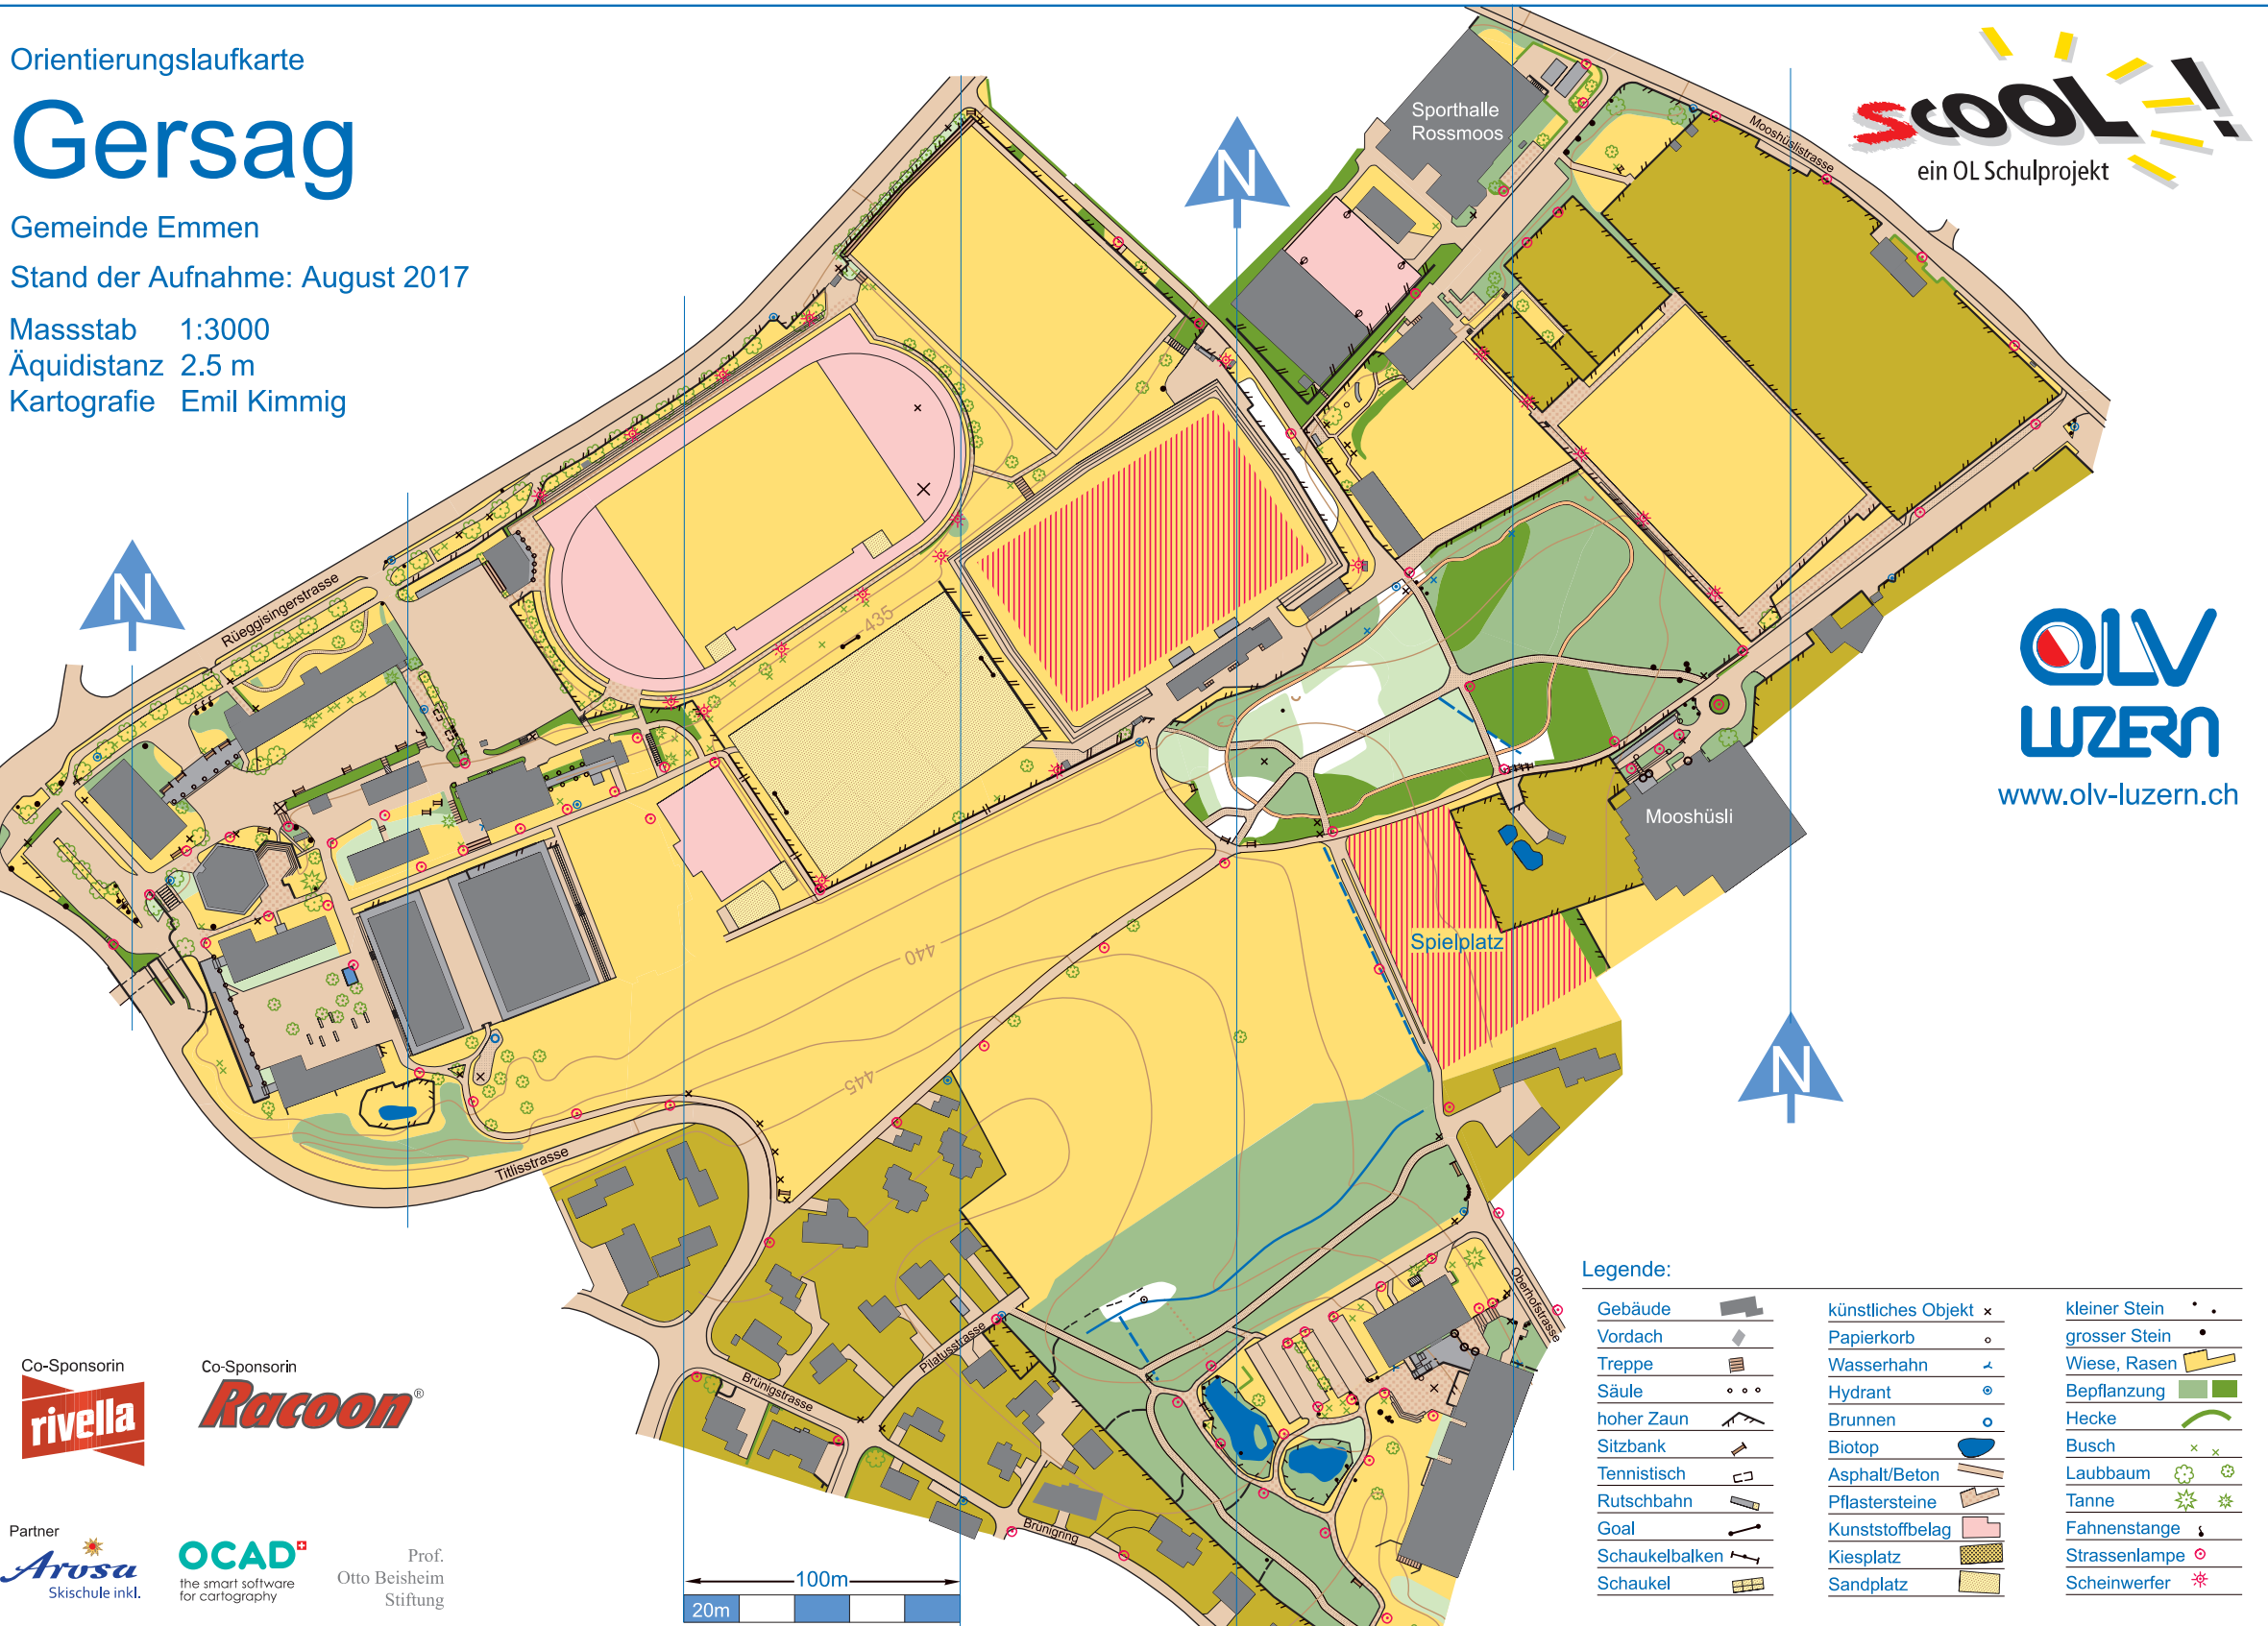

Orientierungslaufkarte

# Gersag

Gemeinde Emmen

Stand der Aufnahme: August 2017

Masstab 1:3000

Äquidistanz 2.5 m

Kartografie Emil Kimmig

Legende:

Gebäude		künstliches Objekt	x	kleiner Stein	•
Vordach		Papierkorb	o	grosser Stein	•
Treppe		Wasserhahn	~	Wiese, Rasen	
Säule		Hydrant	o	Bepflanzung	
hoher Zaun		Brunnen	o	Hecke	
Sitzbank		Biotop		Busch	x x
Tennistisch		Asphalt/Beton		Laubbaum	
Rutschbahn		Pflastersteine		Tanne	
Goal		Kunststoffbelag		Fahnenstange	l
Schaukelbalken		Kiesplatz		Strassenlampe	o
Schaukel		Sandplatz		Scheinwerfer	*